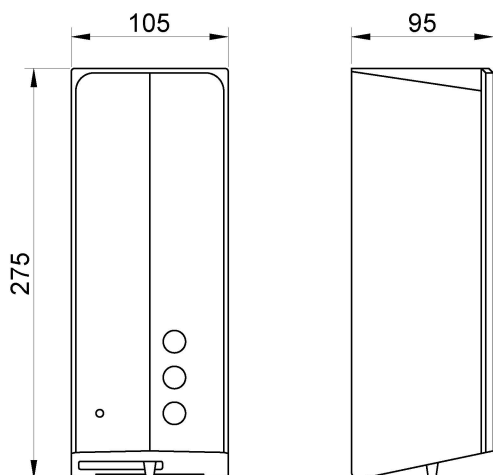

Dimensões: 275 A x 105 L x 95 P (mm). Capacidade: 1000 ml.

Componentes

- Caixa em ABS.
- Sensor eletrónico de infravermelhos de choque único.
- Com visor de conteúdo e bloqueio de segurança.
- O LED indica quando é necessário substituir as pilhas.

Dimensões: 275 altura x 105 largura x 95 profundidade (mm)

Instalação

Colocar a uma distância mínima de 20 cm da superfície da bancada.

Esquema dimensional

Ctra. Laureà Miró, 385-387
08980 | Sant Feliu de Llobregat,
Barcelona - Espanha
T. +34 934 742 423
F. +34 934 743 548
nofer@nofer.com
www.nofer.com